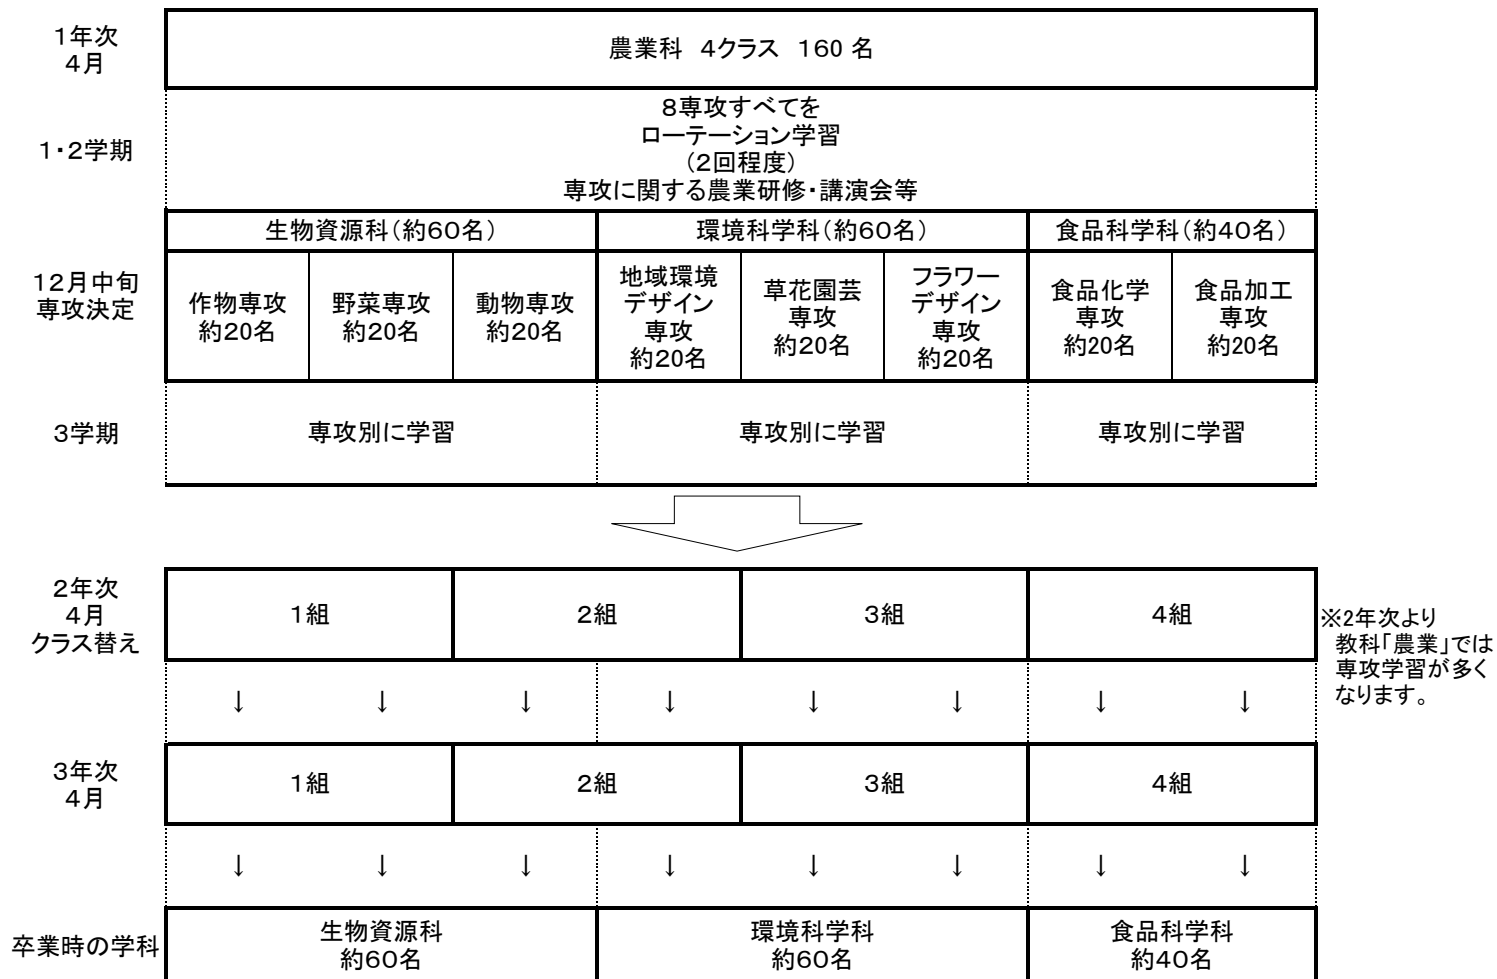

専攻選択の流れについて

○本校では、2年次から、農業について学科や専攻に分かれて、専門に学習をしていきます。

基本的に本人の希望・成績によって専攻を決めていきます。

希望が定員を超える場合など、専攻委員会で調整・決定します。